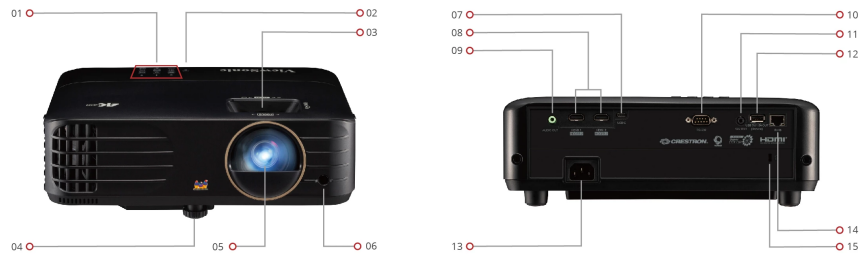

## คีย์ คุณสมบัติ

- ประสบการณ์รับชมภาพความละเอียด 4K HDR อย่างแท้จริง
- เทคโนโลยี Cinema SuperColor™ ครอบคลุมสี Rec.709 100%
- เชื่อมต่อสู่จอภาพขนาดใหญ่ได้โดยตรงผ่านพอร์ต USB Type-C
- ให้การตอบสนองที่เร็วถึง 4.2ms และอัตรารีเฟรชหน้าจอ 240Hz
- ติดตั้งง่ายด้วย auto V keystone, ชุม 1.3 เท่า และฉายภาพบนพื้นผิวโค้งได้

## สินค้า รายละเอียด

PX728-4K คือโปรเจคเตอร์สำหรับโรงภาพยนตร์ภายในบ้านที่มาพร้อมความสว่าง 2,000 ANSI Lumens ที่มอบความคุ้มค่าอย่างยอดเยี่ยมสู่การอัปเดตความบันเทิงภายในบ้านระดับ 4K เพลิดเพลินกับภาพขนาดใหญ่กว่าและความคมชัด 4K ที่แท้จริงด้วยการรองรับ HDR/HLG พร้อมเข้าถึงสีที่มากกว่าด้วยเทคโนโลยี Cinema SuperColor™ ซึ่งครอบคลุมการแสดงผลสี Rec.709 100% ในส่วนของการเล่นเกมส์ก็ถูกอัปเดตด้วยการตอบสนองที่รวดเร็วถึง 4.2ms ซึ่งมีอัตรารีเฟรชหน้าจอที่ 240Hz โดยการเชื่อมต่อผ่านพอร์ต USB Type-C ที่สามารถเชื่อมต่อกับ Nintendo® Switch ได้โดยตรง การติดตั้งที่ง่ายและรวดเร็วที่เคยด้วยการฉายบนจอรับภาพแบบโค้งอันทรงพลัง, ปรับสีเหลี่ยมคางหมูได้ทั้งแนวตั้งและแนวนอนพร้อมปรับแนวตั้งได้อัตโนมัติ และสามารถซูมแบบออพติคอลได้ถึง 1.3 เท่า สร้างภาพฉายได้ถึง 300 นิ้วบนพื้นผิวใดก็ได้ นอกจากนี้ยังรองรับระบบ Home Automation ด้วยการควบคุมผ่าน LAN และ 12V trigger ทำให้ PX728-4K นั้นสมบูรณ์แบบสำหรับการเพิ่มเข้าสู่ระบบสมาร์ทโฮมของคุณ

**INPUT**

HDMI:	2 (HDMI 2.0b, HDCP 1.4/2.2)
USB Type C:	1 (5V/ 2A)

**OUTPUT**

Audio-out (3.5mm):	1
Speaker:	10W
USB Type A (Power):	1 (5V/ 1.5A)
12V Trigger (3.5mm):	1

**CONTROL**

RS232 (DB 9-pin male):	1
RJ45 (LAN control):	1