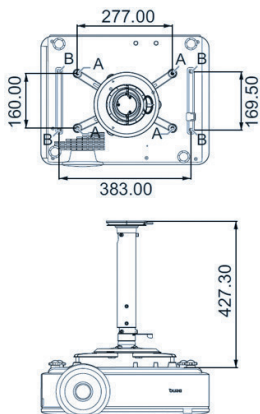

Abmessungen

Objektivdaten

Screen size				Projection distance (mm)		
Diagonal		H (mm)	W (mm)	Min distance (max zoom)	Average	Max distance (min zoom)
Inch	mm					
30	762	374	664	903	1176	1448
40	1016	498	886	1204	1567	1930
50	1270	623	1107	1505	1959	2413
60	1524	747	1328	1806	2351	2896
80	2032	996	1771	2409	3135	3861
90	2286	1121	1992	2710	3527	4343
100	2540	1245	2214	3011	3918	4826
110	2794	1370	2435	3312	4310	5309
120	3048	1494	2657	3613	4702	5791
130	3302	1619	2878	3914	5094	6274
140	3556	1743	3099	4215	5486	6757
150	3810	1868	3321	4516	5878	7239
160	4064	1992	3542	4817	6269	7722
170	4318	2117	3763	5118	6661	8204
180	4572	2241	3985	5419	7053	8687
190	4826	2366	4206	5720	7445	9170
200	5080	2491	4428	6022	7837	9652
250	6350	3113	5535	7527	9796	12065
300	7620	3736	6641	9032	11755	14478

Technische Zeichnungen

A: BenQ ceiling mount CMG3 (SJJAM10.001)
Ceiling mount screw: M4
(Max. L = 25 mm; Min. L = 20 mm)

B: Third party mounting holes
Screw: M6 (Max. L = 8 mm)

Unit: mm

Deutschland
BenQ Deutschland GmbH
Essener Straße 5
46047 Oberhausen
Deutschland
Tel.: +49 (0) 208 / 409 42-0
BenQ.de