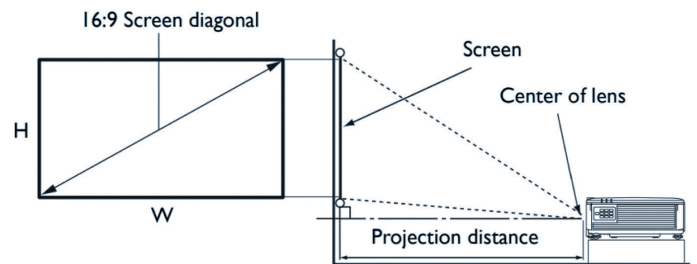

* Kontrastmessung nach Full On Full Off

** Die Lebensdauer der Lichtquelle ist abhängig von Umgebungsbedingungen sowie dem genutzten Lampenmodus. Modelländerungen und Irrtümer vorbehalten.

Ein- und Ausgänge

Abmessungen

Objektivdaten

Screen size				Projection distance (mm)		
Diagonal		H (mm)	W (mm)	Min distance (max zoom)	Average	Max distance (min zoom)
Inch	mm					
30	762	374	664	903	1176	1448
40	1016	498	886	1204	1567	1930
50	1270	623	1107	1505	1959	2413
60	1524	747	1328	1806	2351	2896
80	2032	996	1771	2409	3135	3861
90	2286	1121	1992	2710	3527	4343
100	2540	1245	2214	3011	3918	4826
110	2794	1370	2435	3312	4310	5309
120	3048	1494	2657	3613	4702	5791
130	3302	1619	2878	3914	5094	6274
140	3556	1743	3099	4215	5486	6757
150	3810	1868	3321	4516	5878	7239
160	4064	1992	3542	4817	6269	7722
170	4318	2117	3763	5118	6661	8204
180	4572	2241	3985	5419	7053	8687
190	4826	2366	4206	5720	7445	9170
200	5080	2491	4428	6022	7837	9652
250	6350	3113	5535	7527	9796	12065
300	7620	3736	6641	9032	11755	14478