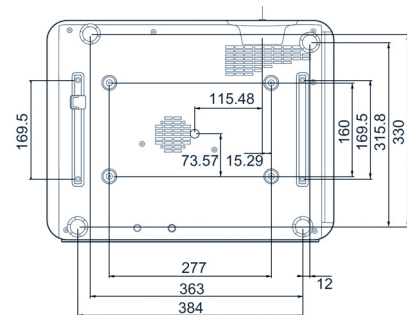

Abmessungen

Objektivdaten

Screen size				Projection distance (mm)		
Diagonal		H (mm)	W (mm)	Min distance (max zoom)	Average	Max distance (min zoom)
Inch	mm					
30	762	374	664	903	1176	1448
40	1016	498	886	1204	1567	1930
50	1270	623	1107	1505	1959	2413
60	1524	747	1328	1806	2351	2896
80	2032	996	1771	2409	3135	3861
90	2286	1121	1992	2710	3527	4343
100	2540	1245	2214	3011	3918	4826
110	2794	1370	2435	3312	4310	5309
120	3048	1494	2657	3613	4702	5791
130	3302	1619	2878	3914	5094	6274
140	3556	1743	3099	4215	5486	6757
150	3810	1868	3321	4516	5878	7239
160	4064	1992	3542	4817	6269	7722
170	4318	2117	3763	5118	6661	8204
180	4572	2241	3985	5419	7053	8687
190	4826	2366	4206	5720	7445	9170
200	5080	2491	4428	6022	7837	9652
250	6350	3113	5535	7527	9796	12065
300	7620	3736	6641	9032	11755	14478

Technische Zeichnungen

A: BenQ ceiling mount CMG3 (SJJAM10.001)
Ceiling mount screw: M4
(Max. L = 25 mm; Min. L = 20 mm)

B: Third party mounting holes
Screw: M6 (Max. L = 8 mm)

Unit: mm

Deutschland
BenQ Deutschland GmbH
Essener Straße 5
46047 Oberhausen
Deutschland
Tel.: +49 (0) 208 / 409 42-0
BenQ.de