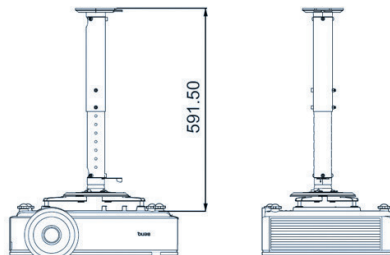

Abmessungen

Objektivdaten

Screen size				Projection distance (mm)		
Diagonal		H (mm)	W (mm)	Min distance (max zoom)	Average	Max distance (min zoom)
Inch	mm					
30	762	374	664	903	1176	1448
40	1016	498	886	1204	1567	1930
50	1270	623	1107	1505	1959	2413
60	1524	747	1328	1806	2351	2896
80	2032	996	1771	2409	3135	3861
90	2286	1121	1992	2710	3527	4343
100	2540	1245	2214	3011	3918	4826
110	2794	1370	2435	3312	4310	5309
120	3048	1494	2657	3613	4702	5791
130	3302	1619	2878	3914	5094	6274
140	3556	1743	3099	4215	5486	6757
150	3810	1868	3321	4516	5878	7239
160	4064	1992	3542	4817	6269	7722
170	4318	2117	3763	5118	6661	8204
180	4572	2241	3985	5419	7053	8687
190	4826	2366	4206	5720	7445	9170
200	5080	2491	4428	6022	7837	9652
250	6350	3113	5535	7527	9796	12065
300	7620	3736	6641	9032	11755	14478

Technische Zeichnungen

A: BenQ ceiling mount CMG3 (SJJAM10.001)
Ceiling mount screw: M4
(Max. L = 25 mm; Min. L = 20 mm)

B: Third party mounting holes
Screw: M6 (Max. L = 8 mm)

Unit: mm

Deutschland
BenQ Deutschland GmbH
Essener Straße 5
46047 Oberhausen
Deutschland
Tel.: +49 (0) 208 / 409 42-0
BenQ.de