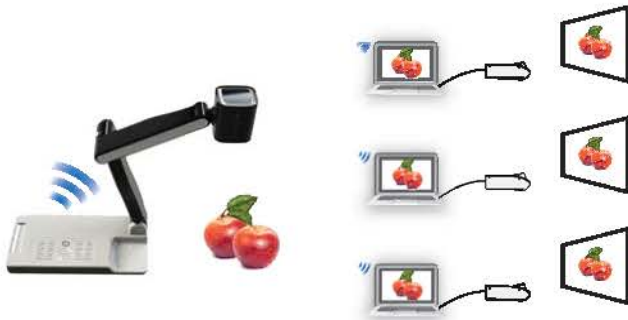

◆ OSD Menu

นอกจากการควบคุมเครื่องผ่าน ปุ่มกดหน้าเครื่อง Remote Control แล้ว เครื่อง VERTEX Digital Visualizer Model D-4105S ยังสามารถควบคุมการทำงานของเครื่องบนหน้าจอ (On Screen Display) เพียงเชื่อมต่อ Mouse เข้าที่ช่อง USB ก็สามารถใช้งานได้ทันที

◆ Presentation Function

VERTEX Digital Visualizer Model D-4105S มีฟังก์ชันที่ช่วยในการนำเสนองาน เพียงเชื่อมต่อ Mouse ผ่านช่องต่อ USB ฟังก์ชันที่ช่วยในการนำเสนองานจะปรากฏขึ้น โดยคุณสามารถเลือกกำหนดขนาด และ สี ของเส้นที่ต้องการ เพื่อให้คุณขีดเขียนเน้นข้อความต่างๆได้

Wi-Fi Direct View

VERTEX Digital Visualizer Model D-4105S ช่วยลดปัญหาในการเชื่อมต่อกับเครื่องคอมพิวเตอร์ของคุณ ด้วยระบบการทำงานแบบไร้สาย ทำให้ไม่ต้องเชื่อมต่อสายใดๆ ในการนำภาพจากกล้อง Visualizer ไปยังเครื่องคอมพิวเตอร์ และ ควบคุมเครื่อง Visualizer ผ่านทางคอมพิวเตอร์ของคุณได้ด้วย

VERTEX Digital Visualizer Model D-4105S สามารถแชร์ภาพผ่านสัญญาณ Wi-Fi เข้าสู่คอมพิวเตอร์ ได้พร้อมกันมากกว่า 1 เครื่อง เพื่อการนำเสนองานอย่างเต็มรูปแบบ

Network Connection

ด้วยประสิทธิภาพของเครื่อง ที่สามารถเชื่อมต่อระบบ Network ได้ทั้งระบบ Wired Network (LAN) และ Wireless Network (Wifi) ทำให้คุณสามารถใช้งานเครื่อง Visualizer ได้มากขึ้นกับการเชื่อมต่อ Internet ได้อย่างไร้ขีดจำกัด